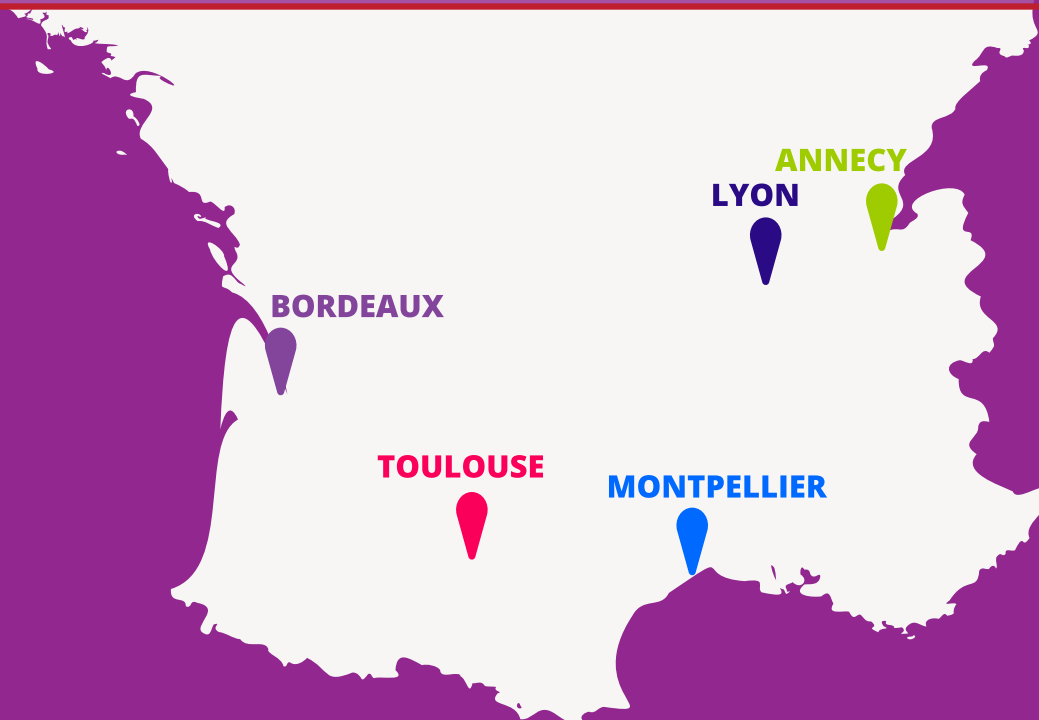

NOS ÉCOLES

Les écoles du groupe
KLF - Keep Learning French

Bienvenue dans nos écoles de français !

toulouse
langueonze
International French School

+33 (0)5 61 62 54 58
info@langueonze.com
www.langueonze.com

Groupe KLF - Keep Learning French
1, place Niki de Saint-Phalle
34070 Montpellier - France
contact@klf.fr - keeplearningfrench.com

10, rue des Arts
31000 Toulouse

toulouse
langueonze
école de langues

AIFALPES
INSTITUT FRANÇAIS DES ALPES

Newdeal
Institut de Français